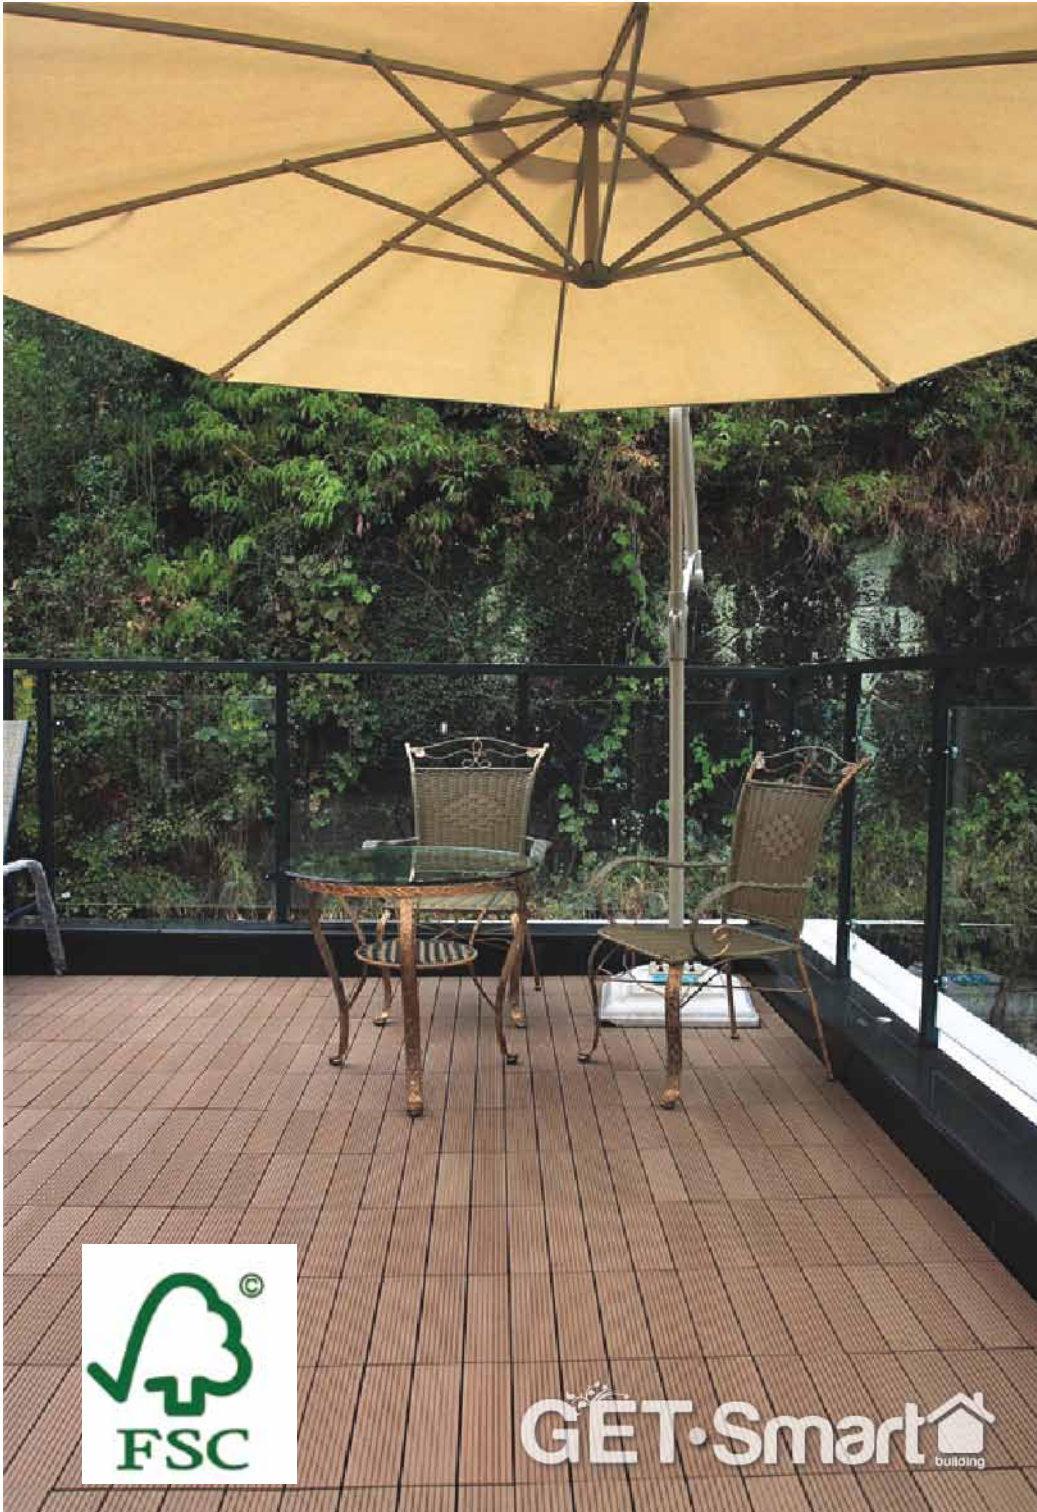

One 4 all ofreciendo tecnología de Vanguardía en materiales para Construcción.

Certificados INTERNACIONALMENTE.

Para brindar una excelente calidad y seguridad utilizamos 100% material de reciclaje, ya sea madera o bambú aunado con una alta calidad en aditivos químicos

Ecwood contiene un 60% de celulosa madera, este material se puede utilizar con las herramientas convencionales para cortar madera.

La mezcla de bambú o de madera tratada profesionalmente con aditivos químicos crea un producto amigable con el medio ambiente sustituto ideal para la madera o cemento en sus proyectos:

Offering cutting edge technology Construction materials. Certificates INTERNATIONALLY.

To provide excellent quality and safety we use one hundred percent recycled material either wood or bamboo combined with high quality chemical additives.

Ecwood containing 60 percent wood pulp, this material can be used with conventional tools for cutting wood.

The mixture of bamboo or wood treated with chemical additives professionally creates a friendly product to environment perfect substitute for wood or plastic in their projects: